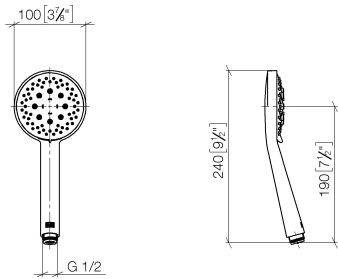

## Douchette à main - Laiton brossé (Or 23cts)

IMO

28 018 979

- 3 ou 5 jets réglables : COMPACT RAIN, COMPACT SOFT FLOW, COMPACT AQUAPRESSURE FLOW, débit max. 15 l/min (à 3 bar)
- avec système anti-calcaire
- pomme de douche Ø 100 mm
- raccord 1/2"
- Fonction à partir de: 7 l/min

Avec sécurité anti-retour.

S'adapte aux gammes suivantes : IMO, LULU, MADISON, MEM, TARA, CL.1, LISSÉ, VAIA, META, CYO

	Laiton brossé (Or 23cts)	28 018 979-28
	Chrome	28 018 979-00
	Chrome	28 018 979-00 0010
	Platine brossé	28 018 979-06
	Platine brossé	28 018 979-06 0010
	Platine	28 018 979-08
	Platine	28 018 979-08 0010
	Dark Brass matt	28 018 979-16 0010
	Dark Bronze matt	28 018 979-17 0010
	Dark Chrome	28 018 979-19
	Dark Chrome	28 018 979-19 0010
	Or clair	28 018 979-26 0010
	Or clair	28 018 979-26
	Or clair brossé	28 018 979-27 0010
	Or clair brossé	28 018 979-27
	Laiton brossé (Or 23cts)	28 018 979-28 0010
	Noir mat	28 018 979-33
	Noir mat	28 018 979-33 0010
	Bronze brossé	28 018 979-42 0010
	Bronze brossé	28 018 979-42
	Champagne brossé (Or 22cts)	28 018 979-46
	Champagne brossé (Or 22cts)	28 018 979-46 0010
	Champagne (Or 22cts)	28 018 979-47
	Champagne (Or 22cts)	28 018 979-47 0010
	Chrome brossé	28 018 979-93
	Chrome brossé	28 018 979-93 0010
	Dark Platinum brossé	28 018 979-99

Douchette à main - Laiton brossé (Or 23cts)

IMO

28 018 979

28 018 979-99 0010

28 018 979

mm [inches]

Diagramme de débit

Certificats

LGA\_29984.

DVGW\_DW-  
6517DN0129.

WRAS\_2210003.

28 018 979

Les pièces pour les  
autres finitions  
peuvent être  
trouvées ici : Chrome

Liste des pièces de rechange

N°	Article Numéro	Désignation	Fréquence de montage	Délai de livraison
1	09 23 01 039 90	tamis	1	2