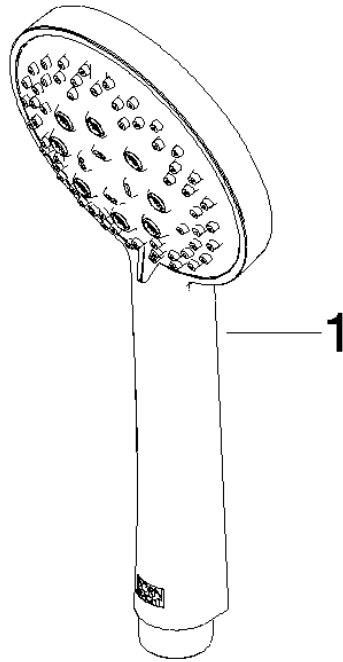

## Douchette à main - Laiton brossé (Or 23cts)

IMO

28 018 979

- 3 ou 5 jets réglables : COMPACT RAIN, COMPACT SOFT FLOW, COMPACT AQUAPRESSURE FLOW, débit max. 15 l/min (à 3 bar)
- avec système anti-calcaire
- pomme de douche Ø 100 mm
- raccord 1/2"
- Fonction à partir de: 7 l/min

Avec sécurité anti-retour.

S'adapte aux gammes suivantes : IMO, LULU, MADISON, MEM, TARA, CL.1, LISSÉ, VAIA, META, CYO

	Laiton brossé (Or 23cts)	28 018 979-28
	Chrome	28 018 979-00
	Chrome	28 018 979-00 0010
	Platine brossé	28 018 979-06
	Platine brossé	28 018 979-06 0010
	Platine	28 018 979-08
	Platine	28 018 979-08 0010
	Dark Brass matt	28 018 979-16 0010
	Dark Bronze matt	28 018 979-17 0010
	Dark Chrome	28 018 979-19
	Dark Chrome	28 018 979-19 0010
	Or clair	28 018 979-26 0010
	Or clair	28 018 979-26
	Or clair brossé	28 018 979-27 0010
	Or clair brossé	28 018 979-27
	Laiton brossé (Or 23cts)	28 018 979-28 0010
	Noir mat	28 018 979-33
	Noir mat	28 018 979-33 0010
	Bronze brossé	28 018 979-42 0010
	Bronze brossé	28 018 979-42
	Champagne brossé (Or 22cts)	28 018 979-46
	Champagne brossé (Or 22cts)	28 018 979-46 0010
	Champagne (Or 22cts)	28 018 979-47
	Champagne (Or 22cts)	28 018 979-47 0010
	Chrome brossé	28 018 979-93
	Chrome brossé	28 018 979-93 0010
	Dark Platinum brossé	28 018 979-99

Douchette à main - Laiton brossé (Or 23cts)

IMO

28 018 979

28 018 979-99 0010

28 018 979

mm [inches]

Diagramme de débit

Certificats

LGA\_29984.

DVGW\_DW-  
6517DN0129.

WRAS\_2210003.

28 018 979

Les pièces pour les  
autres finitions  
peuvent être  
trouvées ici : Chrome

Liste des pièces de rechange

N°	Article Numéro	Désignation	Fréquence de montage	Délai de livraison
1	09 23 01 039 90	tamis	1	2